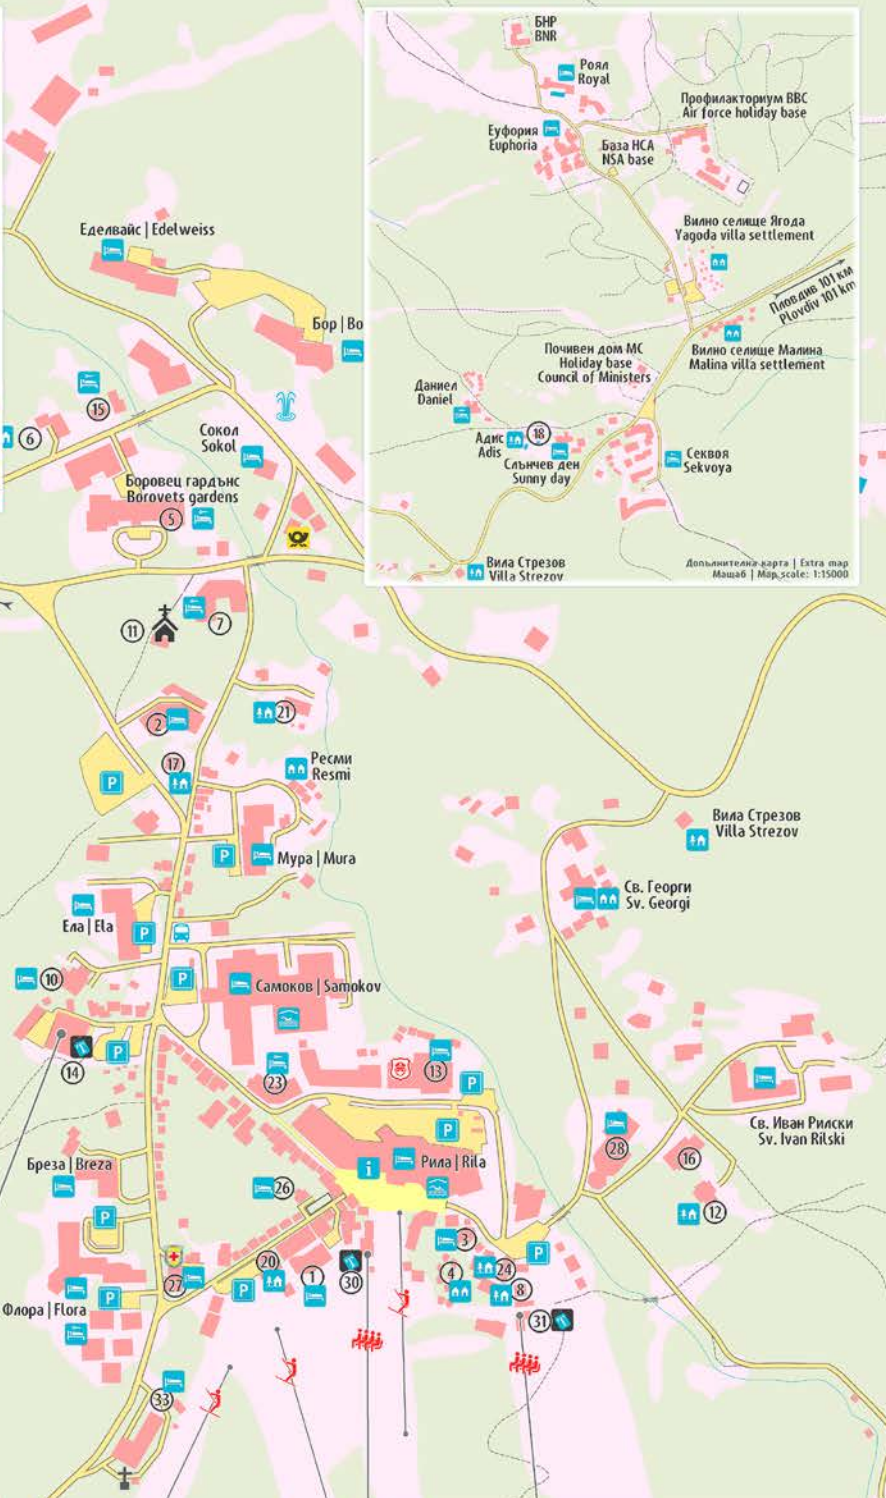

Св. Димитър Sv. Dimitar

Самоков 10 км
Samokov 10 km

ЛЕГЕНДА | LEGEND

- Сграда | Building
- Път | Road
- Горски път, пътека | Forest road, path
- Ски вилек | Surface lift
- Седалков лифт | Quad chair lift
- Кабинков лифт | Gondola lift
- Спортен център Бистрица | Bistritsa sport center
- Черква параклис | Church, chapel
- Хотел | Hotel
- Апартаменти за гости | Apart hotel
- Семеен хотел | Family hotel
- Вилно селище | Villa settlement
- Автобуса спирка | Bus stop
- Паркинг | Parking
- Информация | Information
- Каса за билети и лифт карти | Cash desk / tickets and lift passes
- Плауен басейн | Swimming pool
- Фонтан | Fountain
- 112 Полиция | Police 112
- Пошта | Post office
- Планинска Спасителна Служба | Mountain Rescue Service

+359 889 607 000 Информация | Information +359 889 607 000
+359 750 32 237
+359 887 100 243; +359 887 100 237
+359 887 100 238; +359 2 963 2000 112

Машаб | Map scale: 1:5000