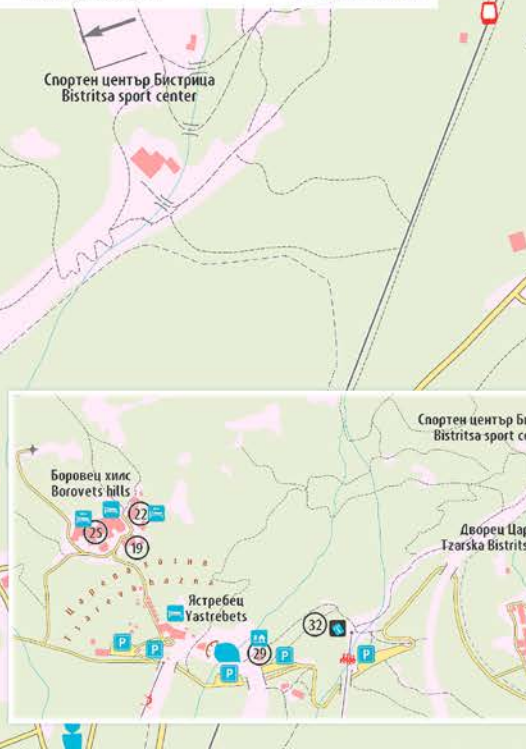

Св. Димитър Sv. Dimitar

Самоков 10 км
Samokov 10 km

ЛЕГЕНДА | LEGEND

- Сграда | Building
- Път | Road
- Горски път, пътека | Forest road, path
- Ски вилек | Surface lift
- Седалков лифт | Quad chair lift
- Кабинков лифт | Gondola lift
- Спортен център Бистрица | Bistritsa sport center
- Черква параклис | Church, chapel
- Хотел | Hotel
- Апартаменти за гости | Apart hotel
- Семеен хотел | Family hotel
- Вилно селище | Villa settlement
- Автобуса спирка | Bus stop
- Паркинг | Parking
- Информация | Information
- Каса за билети и лифт карти | Cash desk / tickets and lift passes
- Плауен басейн | Swimming pool
- Фонтан | Fountain
- 112 Полиция | Police 112
- Пошта | Post office
- Планинска Спасителна Служба | Mountain Rescue Service

+359 889 607 000 Информация | Information +359 889 607 000
+359 750 32 237
+359 887 100 243; +359 887 100 237
+359 887 100 238; +359 2 963 2000 112

Машаб | Map scale: 1:5000