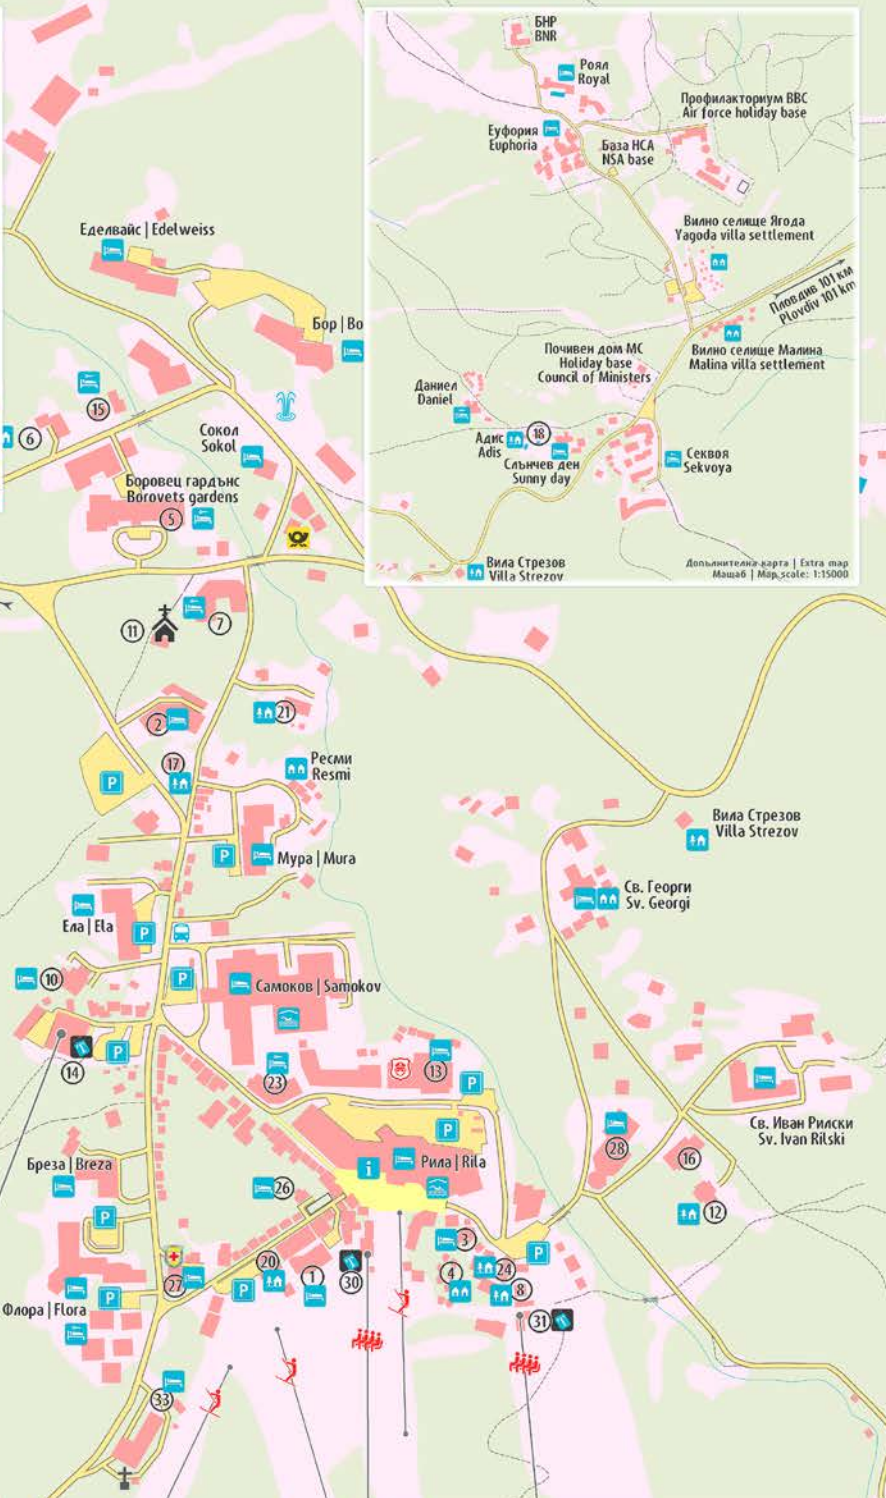

Машаб | Map scale: 1:5000

- ОБЕКТИ, ОТБЕЛЯЗАНИ С НОМЕР НА КАРТАТА
OBJECTS, POINTED OUT WITH A NUMBER ON THE MAP**
- „Айс енджелс“ хотел | Ice angels hotel
 - „Айсберг“ хотел | Iceberg hotel
 - „Алпин“ хотел | Alpin hotel
 - „Алпин“ вилно селище | Alpin villa settlement
 - „Боровец гардънс“ апартаменти за гости | Borovets gardens apart hotel
 - „Виктория“ семеен хотел | Victoriya family hotel
 - „Вила парк“ апартаменти за гости | Villa park apart hotel
 - „Горска звезда“ семеен хотел | Gorska zvezda family hotel
 - Дворец „Царска Бистрица“ | Tzarska Bistritsa royal residence
 - „Дъ лодж“ хотел | The Lodge hotel
 - Дървената църква | The Wooden church
 - „Ибър“ къща за гости | Villa Ibar
 - „Иглика“ хотел | Iglika hotel
 - Кабинков лифт „Ястребци“ | Gondola lift Yastrebets
 - „Кокиче“ апартаменти за гости | Kokiche apart hotel
 - „Калина“ почивна станция | Karina holiday base
 - „Момина съюза“ къща за гости | Momina saiza villa
 - НАП | NIA / National Income Agency
 - НЕК | NEC / National Electric Company
 - „Попангелов“ семеен хотел | Popangelov family hotel
 - „Раденков“ вила | Radenkov villa
 - „Рила парк“ апартаменти за гости | Rila park apart hotel
 - „Роял плаза“ апартаменти за гости | Royal Plaza apart hotel
 - „Сангрия“ семеен хотел | Sangriya family hotel
 - „Семирамида“ апартаменти за гости | Semiramida apart hotel
 - „Уайт хаус“ хотел | White house hotel
 - Учебен център БЧК | Red cross training center
 - „Феста уинтер палас“ хотел | Festa winter palace hotel
 - Финална къща | Final house
 - Четириседалков лифт „Мартинови бараки“ | Quad chair lift Martinovi baraki
 - Четириседалков лифт „Ситняково“ | Quad chair lift Shtyakov
 - Четириседалков лифт „Ястребци“ | Quad chair lift Yastrebets
 - „Янакиев“ хотел | Yanakiev hotel