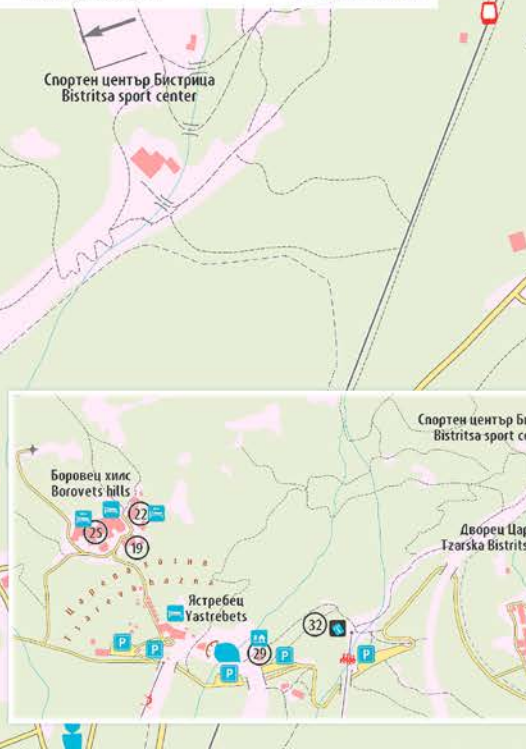

Машаб | Map scale: 1:5000

- ОБЕКТИ, ОТБЕЛЯЗАНИ С НОМЕР НА КАРТАТА
OBJECTS, POINTED OUT WITH A NUMBER ON THE MAP**
- „Айс енджелс“ хотел | Ice angels hotel
 - „Айсберг“ хотел | Iceberg hotel
 - „Алпин“ хотел | Alpin hotel
 - „Алпин“ вилно селище | Alpin villa settlement
 - „Боровец гардънс“ апартаменти за гости | Borovets gardens apart hotel
 - „Виктория“ семеен хотел | Victoriya family hotel
 - „Вила парк“ апартаменти за гости | Villa park apart hotel
 - „Горска звезда“ семеен хотел | Gorska zvezda family hotel
 - Дворец „Царска Бистрица“ | Tzarska Bistritsa royal residence
 - „Дъ лодж“ хотел | The Lodge hotel
 - Дървената църква | The Wooden church
 - „Ибър“ къща за гости | Villa Ibar
 - „Иглика“ хотел | Iglika hotel
 - Кабинков лифт „Ястребци“ | Gondola lift Yastrebets
 - „Кокиче“ апартаменти за гости | Kokiche apart hotel
 - „Калина“ почивна станция | Karina holiday base
 - „Момина съюза“ къща за гости | Momina saiza villa
 - НАП | NIA / National Income Agency
 - НЕК | NEC / National Electric Company
 - „Попангелов“ семеен хотел | Popangelov family hotel
 - „Раденков“ вила | Radenkov villa
 - „Рила парк“ апартаменти за гости | Rila park apart hotel
 - „Роял плаза“ апартаменти за гости | Royal Plaza apart hotel
 - „Сангрия“ семеен хотел | Sangriya family hotel
 - „Семирамида“ апартаменти за гости | Semiramida apart hotel
 - „Уайт хаус“ хотел | White house hotel
 - Учебен център БЧК | Red cross training center
 - „Феста уинтер палас“ хотел | Festa winter palace hotel
 - Финална къща | Final house
 - Четириседалков лифт „Мартинови бараки“ | Quad chair lift Martinovi baraki
 - Четириседалков лифт „Ситняково“ | Quad chair lift Shtyakov
 - Четириседалков лифт „Ястребци“ | Quad chair lift Yastrebets
 - „Янакиев“ хотел | Yanakiev hotel